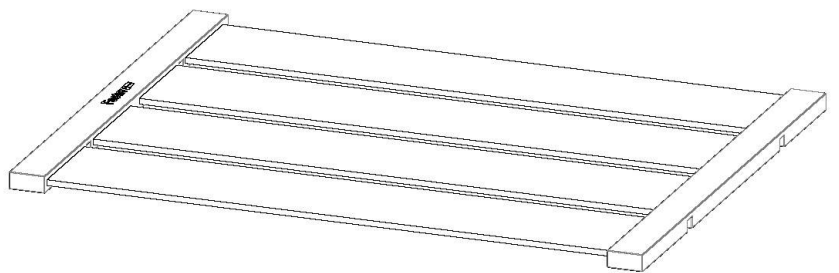

Foldable rack black

Accessori e Complementi

Codice: 8110 010

DETTAGLI

Materiale Alluminio e silicone

Colorazione Black

Dimensioni 448 x 342 mm

Note: Pieghevole

DATI TECNICI

Accessory opened

Accessory closed