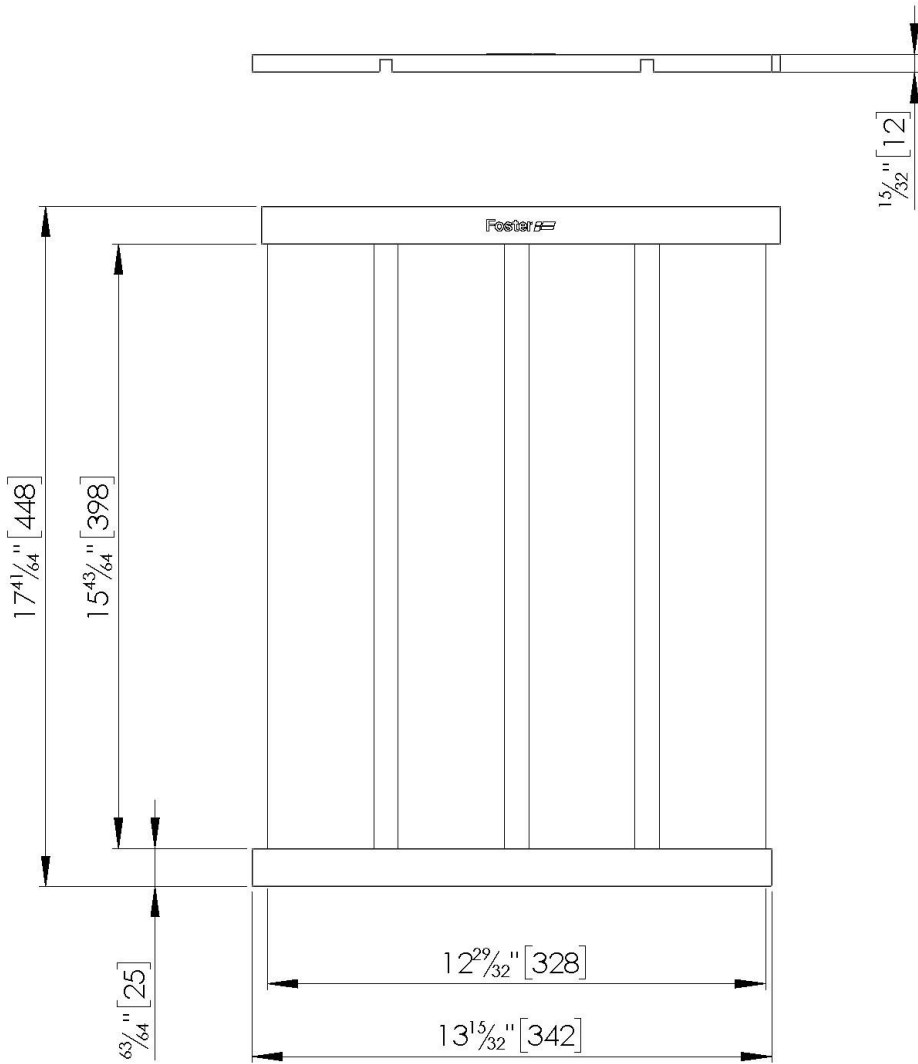

Foldable rack black

Accessori e Complementi

Codice: 8110 010

DETTAGLI

Materiale Alluminio e silicone

Colorazione Black

Dimensioni 448 x 342 mm

Note: Pieghevole

DATI TECNICI

Accessory opened

Accessory closed